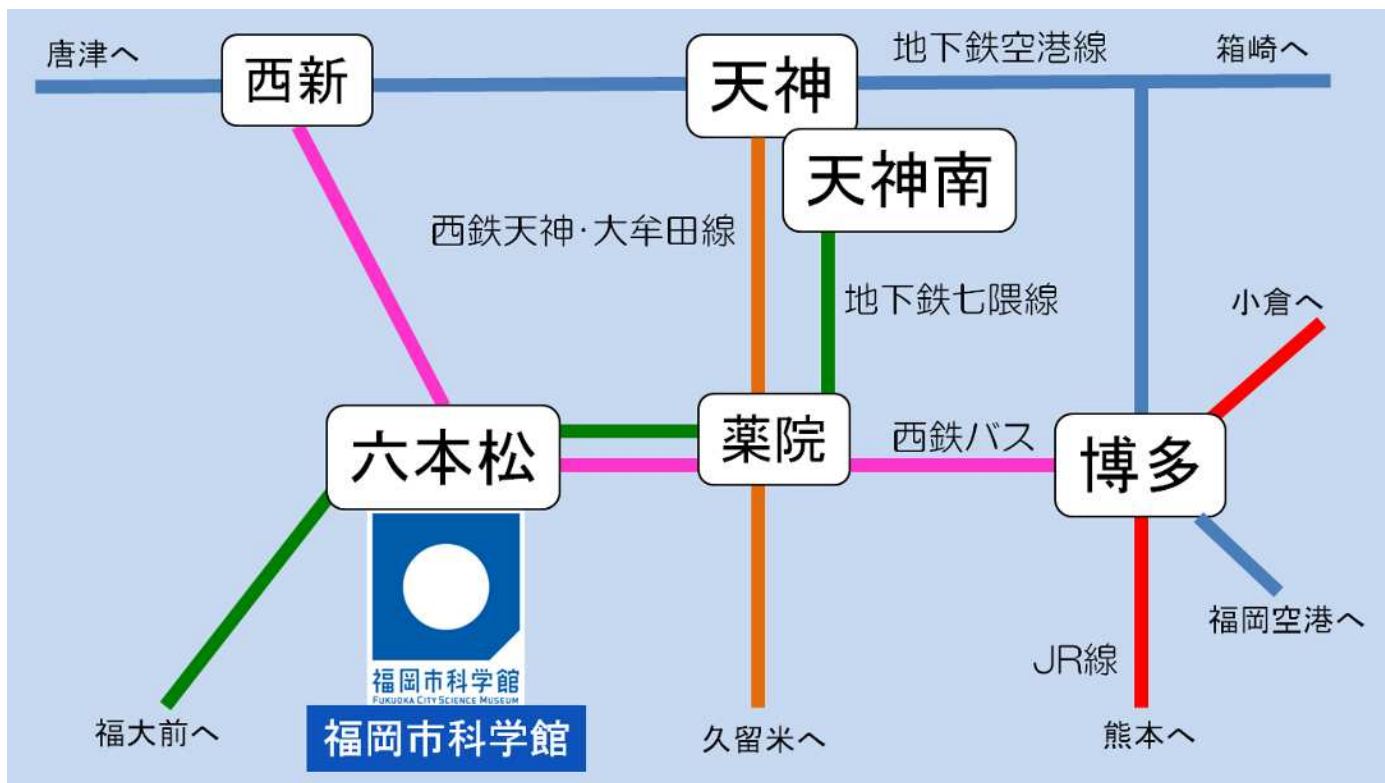

気象教室会場(福岡市科学館)へのアクセス案内

会場には専用駐車場がありません。以下の公共交通機関をご利用ください。

- 天神、福大方面から
地下鉄七隈線六本松下車
- JR線利用(博多駅)の方
博多口博多駅前BCDバス乗り場から、薬院・城南線・
六本松経由西鉄バス(約20分)、六本松下車
- 西鉄天神・大牟田線利用(薬院駅)の方
薬院から地下鉄七隈線(5分)、六本松下車
- 高速バス(天神高速バスターミナル)利用の方
天神南から地下鉄七隈線(8分)、六本松下車
- 福岡市西部、糸島・唐津方面から
地下鉄空港線西新下車、西新4丁目バス乗り場から、
城南線経由西鉄バス(約10分)、六本松下車

サイエンスホールは、地下鉄六本松駅3番出口を出て、福岡市科学館が入居したビル正面入口に入って右手のエレベーター利用(6階へ)が便利です。